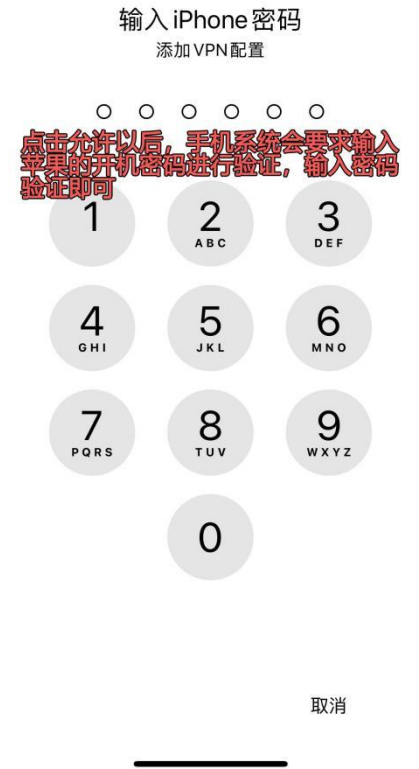

2. 设置订阅地址

Shadowrocket 订阅

点击上方按钮 一键导入 Shadowrocket ，点击 继续导入 点击 打开

如果导入后没有显示节点，请重启 Shadowrocket

点击底栏的 设置 -> 订阅 -> 启用 打开时更新

这样以后每次打开客户端都会自动更新最新节点

在“Shadowrocket”中打开?

取消 打开

在出来的弹窗窗口中点击打开按钮

Safari 浏览器

Shadowrocket

未连接

全局路由 配置 >

连通性测试

悟空 剩余流量: 199.9GB, 过期时间: 2022-03-06

悟空 - 官网-2060.me

中转新加坡1 成功

中转日本10·极速

中转日本11·极速

中转日本1·极速

中转日本2·极速

中转日本3·极速

中转日本4·极速

中转日本5·极速

首页 配置 数据 设置

这是导入配置文件成功的提示页面

2.连接成功,手机右上角也会有VPN图标的显示

Shadowrocket

VPN

1.这样显示就是连接成功的状态了

中转香港 1·极速

连通性测试