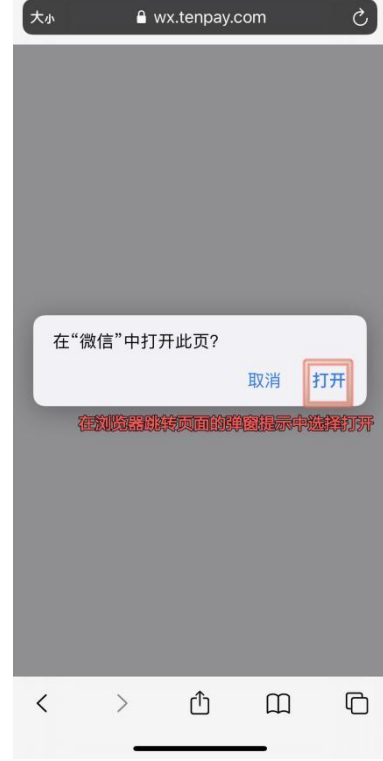

1.Shadowrocket VPN 苹果手机版使用视频教程：<https://wukong.pet/video/iossha.html>

2.Shadowrocket VPN 苹果手机版使用图文教程如下 (本文主要讲述图文教程的操作)：

第一步：注册悟空网络账户(VPN 服务提供商)

(1) 用手机浏览器 (使用苹果自带 Safari 浏览器) 打开悟空网络官网地址：www.wukong.pet

第二步：给悟空网络注册账户进行充值

第三步：在悟空官网上购买 VPN 使用套餐服务

第四步:切换苹果 ID 和下载安装 Shadowrocket 苹果客户端 APP

进行安装

1. 购买完, 返回用户中心页面, 在用户中心页面往下拉, 来到客户端安装教程, 这里选择 iPhone OS

2. 点击安装教程

2. 这里的账号和密码是苹果ID的账号和密码, 这个很重要, 后面我们要在苹果手机下载 Shadowrocket 程序, 必须也只能用这个账号登录苹果应用商店下载 (因为这个账号已经是付款购买过 Shadowrocket 应用程序的, 使用这个账号下载, 用户无需再设置繁琐的付款信息)