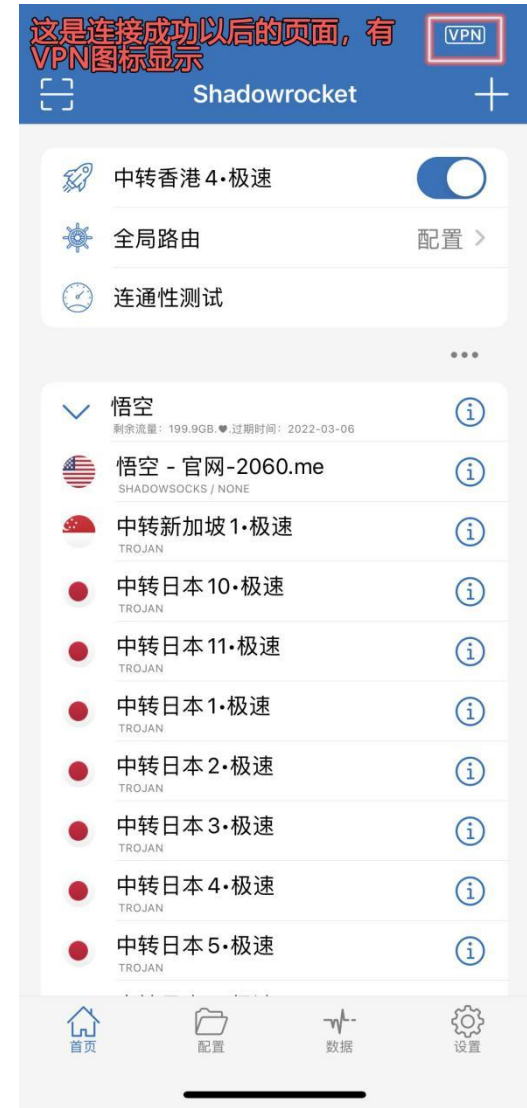

注：此步骤以后的其他操作跟前面教程均一样。