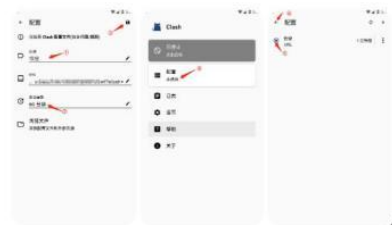

下·载·流·程

提醒：安装完成后，请退出账户重复步骤23，
登陆自己的账户

登录悟空官网提供的苹果ID以后，在应用商店开始搜索shadowrocket(小火煎)进行下载安装

这是下载过程页面

这是下载好的Shadwrocket(小火煎)APP程序

第五步：进行 VPN 设置和连接

2. 设置订阅地址

返回浏览器刚才的教程页面，往下拉到第二条-设置订阅地址-的内容，点击 Clash 订阅配置按钮右边的白色三角向下箭头，出来的下拉菜单中点击一键导入 Clash

再次打开软件，进入 配置 选中刚刚导入的节点配置，然后返回

无法一键导入？试试手动设置订阅

先 复制 Clash 订阅

打开APP 进入 配置 点击右上角 + 点击右上角 URL

粘贴订阅地址到 URL 一栏，名称填写 悟空，点击右上角

回到 配置文件 选中刚刚导入的节点配置

3. 开启代理并选择节点

大小 wukong.pet

2. 设置订阅地址

Shadowrocket 订阅

点击上方按钮 一键导入 Shadowrocket ，点击 继续导入 点击 打开

如果导入后没有显示节点，请重启 Shadowrocket

点击底栏的 设置 -> 订阅 -> 启用 打开时更新

这样以后每次打开客户端都会自动更新最新节点

在“Shadowrocket”中打开?

取消 打开