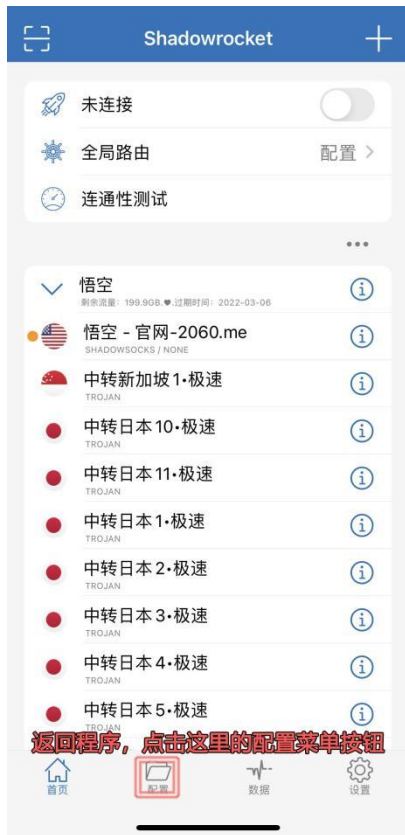

2. 设置订阅地址

Shadowrocket 订阅

点击上方按钮 一键导入 Shadowrocket ，点击 继续导入 点击 打开

如果导入后没有显示节点，请重启 Shadowrocket

点击底栏的 设置 -> 订阅 -> 启用 打开时更新

这样以后每次打开客户端都会自动更新最新节点

在“Shadowrocket”中打开?

取消 打开

在出来的弹窗窗口中点击打开按钮

Safari 浏览器

Shadowrocket

未连接

全局路由 配置 >

连通性测试

悟空 剩余流量: 199.9GB, 过期时间: 2022-03-06

悟空 - 官网-2060.me

中转新加坡1 成功

中转日本10·极速

中转日本11·极速

中转日本1·极速

中转日本2·极速

中转日本3·极速

中转日本4·极速

中转日本5·极速

首页 配置 数据 设置

这是导入配置文件成功的提示页面

2.连接成功,手机右上角也会有VPN图标的显示

Shadowrocket

VPN

1.这样显示就是连接成功的状态了

中转香港 1·极速

连通性测试