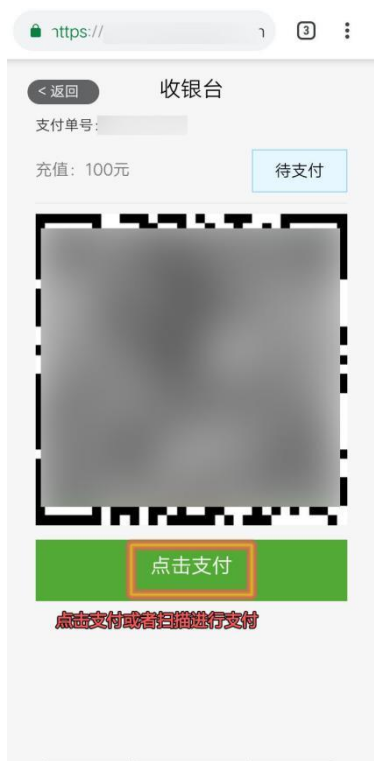

1.Shadowrocket VPN 苹果手机版使用视频教程：<https://wukong.pet/video/iossha.html>

2.Shadowrocket VPN 苹果手机版使用图文教程如下 (本文主要讲述图文教程的操作)：

第一步：注册悟空网络账户(VPN 服务提供商)

(1) 用手机浏览器 (使用苹果自带 Safari 浏览器) 打开悟空网络官网地址：www.wukong.pet

第二步：给悟空网络注册账户进行充值

第三步：在悟空官网上购买 VPN 使用套餐服务

第四步:切换苹果 ID 和下载安装 Shadowrocket 苹果客户端 APP

进行安装

1. 购买完, 返回用户中心页面, 在用户中心页面往下拉, 来到客户端安装教程, 这里选择 iPhone OS

2. 点击安装教程

2. 这里的账号和密码是苹果ID的账号和密码, 这个很重要, 后面我们要在苹果手机下载 Shadowrocket 程序, 必须也只能用这个账号登录苹果应用商店下载 (因为这个账号已经是付款购买过 Shadowrocket 应用程序的, 使用这个账号下载, 用户无需再设置繁琐的付款信息)