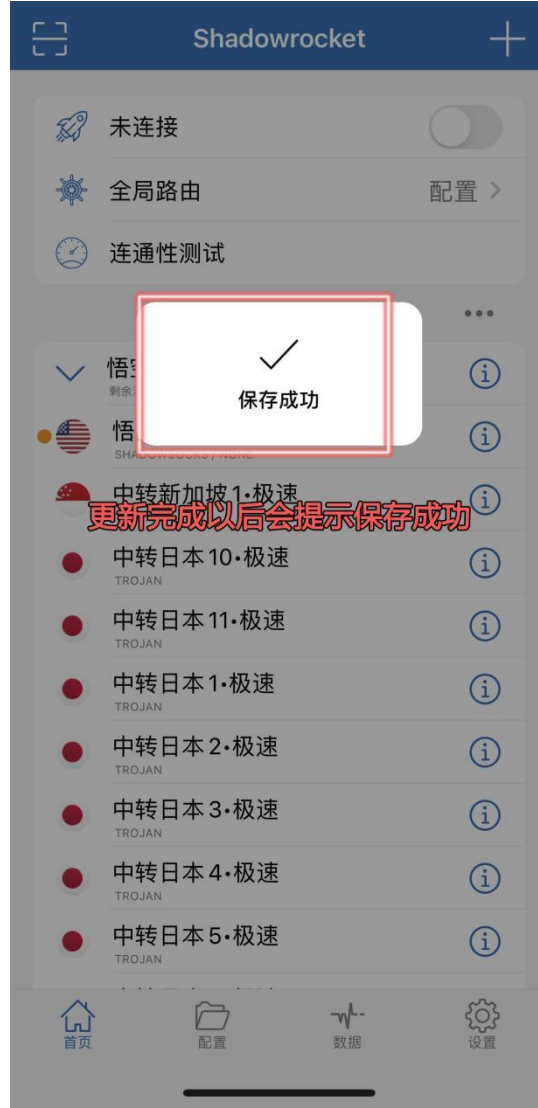

上百度APP过大年 打开

拜年七天乐 抢冬奥吉祥物

查询网 .com

IP地址归属地查询

请输入IP地址或者域名

您的IP地址是: [] 来自 新加坡

前面选择的VPN节点是新加坡的,这里搜索IP,IP地区已显示为新加坡地区,证明VPN连接成功

公共DNS IP测漏 IP反查网站 IP上锁器 IP归属器 IP查询APP

手机号码归属地查询

请输入手机号码段 查询

二维码生成器 彩票开奖查询

体育比赛比分 汇率查询

抢福利

特别说明：前面如果一键导入 Clash 操作，程序无反应的话，也可以采用手动复制添加配置文件的方式操作，具体如下：

注：此步骤以后的其他操作跟前面教程均一样。