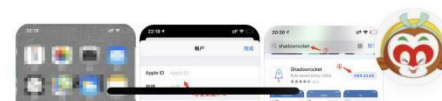

第三步：在悟空官网上购买 VPN 使用套餐服务

第四步:切换苹果 ID 和下载安装 Shadowrocket 苹果客户端 APP

进行安装

1. 购买完, 返回用户中心页面, 在用户中心页面往下拉, 来到客户端安装教程, 这里选择 iPhone OS

2. 点击安装教程

2. 这里的账号和密码是苹果ID的账号和密码, 这个很重要, 后面我们要在苹果手机下载 Shadowrocket 程序, 必须也只能用这个账号登录苹果应用商店下载 (因为这个账号已经是付款购买过 Shadowrocket 应用程序的, 使用这个账号下载, 用户无需再设置繁琐的付款信息)

注意: 登录ID过程中 禁止开启双重认证并绑定自己的手机号 先看下面的 国外ID登录教程 否则后果自负

如果账号被锁定, 可联系管理员等待解锁, 也可自行从其他渠道获取

3. 这里是备用苹果ID, 如果上述ID账号失效 可以使用备用ID

先看登录教程 (避免出现问), 打开手机 APP Store -> 点击头像退出自己的 Apple ID -> 使用 非国区 Apple ID 登录 登录过程中出现 双重认证不要点继续 点 其他选项 然后点 不升级

登录成功后 App Store 会切换对应的语言, 在搜索框输入 Shadowrocket 进行安装 (本站已经购买, 如显示收费, 也可直接下载) 1. 进入到安装教程页面

安装完成可正常打开 Shadowrocket 后, 打开手机 App Store -> 点击头像退出 非国区 Apple ID, 安装完成后不再需要 Apple ID, 所以请不要保留在手机登录。

仔细按图操作，能解决你99%的问题！
账号务必复制使用！出现密码错误重启手机再登！
千万不要登进iCloud！

下·载·流·程

提醒：安装完成后，请退出账户重复步骤23，
登陆自己的账户

登录悟空官网提供的苹果ID以后，在应用商店开始搜索shadowrocket(小火煎)进行下载安装

这是下载过程页面

这是下载好的Shadwrocket(小火煎)APP程序

第五步：进行 VPN 设置和连接

2. 设置订阅地址

返回浏览器刚才的教程页面，往下拉到第二条-设置订阅地址-的内容，点击 Clash 订阅配置按钮右边的白色三角向下箭头，出来的下拉菜单中点击一键导入 Clash